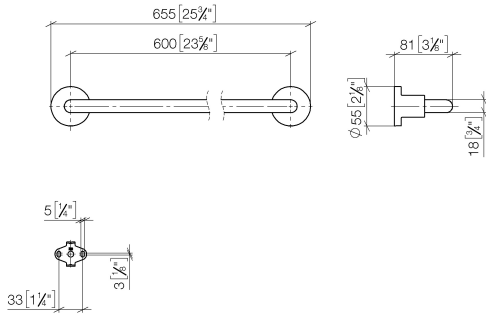

83 060 892

- entraxe 600 mm
- largeur 655 mm
- hauteur 55 mm
- rosace Ø 55 mm
- saillie 81 mm

S'adapte aux gammes suivantes: TARA

	Chrome	83 060 892-00
	Platine brossé	83 060 892-06
	Platine	83 060 892-08
	Dark Chrome	83 060 892-19
	Laiton brossé (Or 23cts)	83 060 892-28
	Noir mat	83 060 892-33
	Champagne brossé (Or 22cts)	83 060 892-46
	Champagne (Or 22cts)	83 060 892-47
	Chrome brossé	83 060 892-93
	Dark Platinum brossé	83 060 892-99

83 060 892

mm [inches]

83 060 892

Les pièces pour les autres finitions peuvent être trouvées ici : Platine brossé

### Liste des pièces de rechange

N°	Article Numéro	Désignation	Fréquence de montage	Délai de livraison
1	05 28 22 589 00-00	patte de fixation	1	10
2	08 17 89 505-00	patte de fixation	2	10
3	04 31 11 113 00 90	tige	2	2
4	09 30 11 046 90	rondelle	2	2
5	09 30 30 071 90	vis	2	2
6	05 17 20 739 00 90	set de fixation	2	2