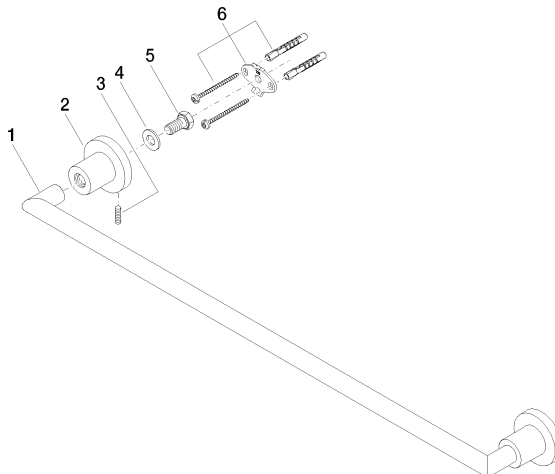

83 060 892

- entraxe 600 mm
- largeur 655 mm
- hauteur 55 mm
- rosace Ø 55 mm
- saillie 81 mm

S'adapte aux gammes suivantes: TARA

	Chrome	83 060 892-00
	Platine brossé	83 060 892-06
	Platine	83 060 892-08
	Dark Chrome	83 060 892-19
	Laiton brossé (Or 23cts)	83 060 892-28
	Noir mat	83 060 892-33
	Champagne brossé (Or 22cts)	83 060 892-46
	Champagne (Or 22cts)	83 060 892-47
	Chrome brossé	83 060 892-93
	Dark Platinum brossé	83 060 892-99

83 060 892

mm [inches]

83 060 892

Les pièces pour les autres finitions peuvent être trouvées ici : Platine brossé

### Liste des pièces de rechange

N°	Article Numéro	Désignation	Fréquence de montage	Délai de livraison
1	05 28 22 589 00-00	patte de fixation	1	10
2	08 17 89 505-00	patte de fixation	2	10
3	04 31 11 113 00 90	tige	2	2
4	09 30 11 046 90	rondelle	2	2
5	09 30 30 071 90	vis	2	2
6	05 17 20 739 00 90	set de fixation	2	2